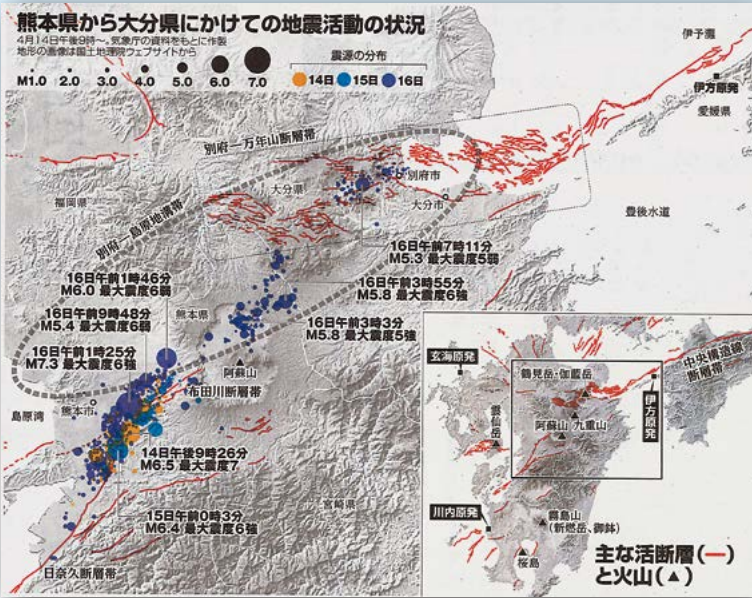

川内原発は運転中止に！

高浜原発(福井県)3, 4号機は3月、大津地裁の運転差止決定で、運転を停止しました。一方川内原発(鹿児島県)1, 2号機は福岡高裁が運転差止を認めませんでした(4月6日)。稼働中の川内原発は、熊本地震を引き起こした活断層に近く、危険です。即刻、運転を中止すべきです！

「原発はいらない！」という私たち一人ひとりの意思がある。

活断層地帯・火山列島の日本に原発は危険

朝日新聞2016年4月17日朝刊より引用

熊本地震は、経験したことがない想定外の連続地震で大きな被害をもたらしました。活断層による地震は起こらないとされていたところで起き、しかも、別の断層帯による連続地震となり、断層のずれは想定をはるかに超える長さに達していました。

今回の活断層の南西方向近くに川内原発、北東方向近くに伊方原発があります(上図)。地震は予知できず、自然の威力の前に、人間はなすすべがありません。活断層が多数存在する火山列島日本に、原発は危険すぎます。福島原発事故と熊本地震から学び、川内原発は運転中止、伊方原発は再稼働中止にすべきです。

集会・デモコース案内

原発稼働状況

2016年4月20日現在
(赤字は東京電力) 単位(基)

電力会社	発電所	停止中	運転中	再稼働申請中
北海道	泊	3		3
東北	東通	1		1
	女川	3		1
東京	福島第一	* (6)		
	福島第二	4		
	柏崎刈羽	7		2
原電	東海第二	1		1
中部	浜岡	3		2
北陸	志賀	2		1
原電	敦賀	1*(1)		
関西	美浜	1*(2)		1
	大飯	4		2
	高浜	4		2・2済
中国	島根	1*(1)		1
四国	伊方	3		1済
九州	玄海	3*(1)		2
	川内		2	
合計		41	2	22

*事故炉4基を含む11基が廃炉済：原子力規制委員会審査済

2016年アースデイフェア in 西東京参加イベント

つながりよいのち 原発のない国へ

みんなの NONUKES ☆ 西東京

5月15日(日) 10:00~15:00

西東京いこいの森公園 小雨決行

雨天時 まったなしスタジオにて決行

*