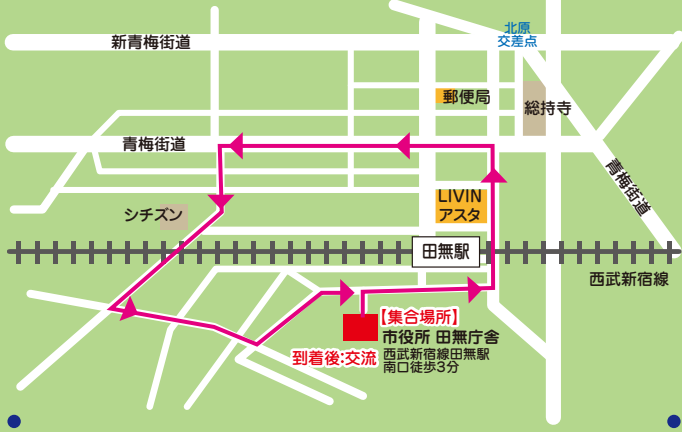

川内原発は運転中止に！

高浜原発(福井県)3, 4号機は3月、大津地裁の運転差止決定で、運転を停止しました。一方川内原発(鹿児島県)1, 2号機は福岡高裁が運転差止を認めませんでした(4月6日)。稼働中の川内原発は、熊本地震を引き起こした活断層に近く、危険です。即刻、運転を中止すべきです！

「原発はいらない！」という私たち一人ひとりの意思がある。

活断層地帯・火山列島の日本に原発は危険

朝日新聞2016年4月17日朝刊より引用

熊本地震は、経験したことがない想定外の連続地震で大きな被害をもたらしました。活断層による地震は起こらないとされていたところで起き、しかも、別の断層帯による連続地震となり、断層のずれは想定をはるかに超える長さに達していました。

今回の活断層の南西方向近くに川内原発、北東方向近くに伊方原発があります(上図)。地震は予知できず、自然の威力の前に、人間はなすすべがありません。活断層が多数存在する火山列島日本に、原発は危険すぎます。福島原発事故と熊本地震から学び、川内原発は運転中止、伊方原発は再稼働中止にすべきです。

集会・デモコース案内

原発稼働状況

2016年4月20日現在
(赤字は東京電力) 単位(基)

電力会社	発電所	停止中	運転中	再稼働申請中
北海道	泊	3		3
東北	東通	1		1
	女川	3		1
東京	福島第一	* (6)		
	福島第二	4		
	柏崎刈羽	7		2
原電	東海第二	1		1
中部	浜岡	3		2
北陸	志賀	2		1
原電	敦賀	1*(1)		
関西	美浜	1*(2)		1
	大飯	4		2
	高浜	4		2・2済
中国	島根	1*(1)		1
四国	伊方	3		1済
九州	玄海	3*(1)		2
	川内		2	
合計		41	2	22